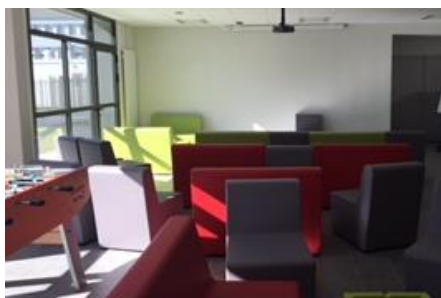

Accueil des internes

L'élève interne est accueilli du lundi 8h au vendredi 16h45.
Il dispose d'une bagagerie
afin d'entreposer ses sacs les lundis et vendredis matin.

Une journée type à la Résidence Olympique

7h10 réveil

7h45 petit déjeuner

8h25 – 16h45 journée au collège

entraînements sections

16h45 – 17h15 goûter, détente

17h15 – 18h30 étude du soir

18h30 – 18h45 détente

18h45 – 19h25 repas

19h30 retour en chambre

19h30 – 20h00 toilette

20h00 – 21h00 travail en autonomie (après entraînements),
détente dans la salle d'activités. Possibilité d'une soirée télé ou
d'activités dans la semaine.

21h15 coucher, extinction des lampes et silence dans les
chambres.